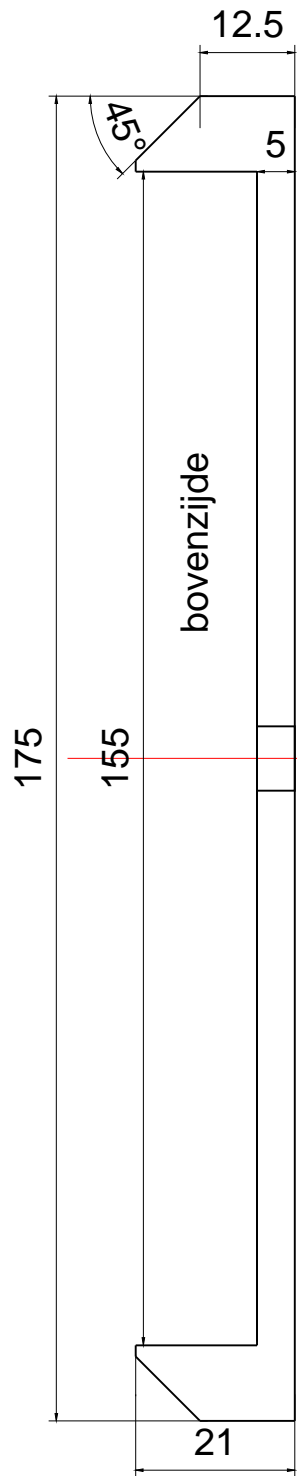

MATERIAAL: Aluminium 2007(AlCuMgPb)

bovenzijde

bovenaanzicht

SCHAAL 1 : 1

Sierring Voeding-TRAFO