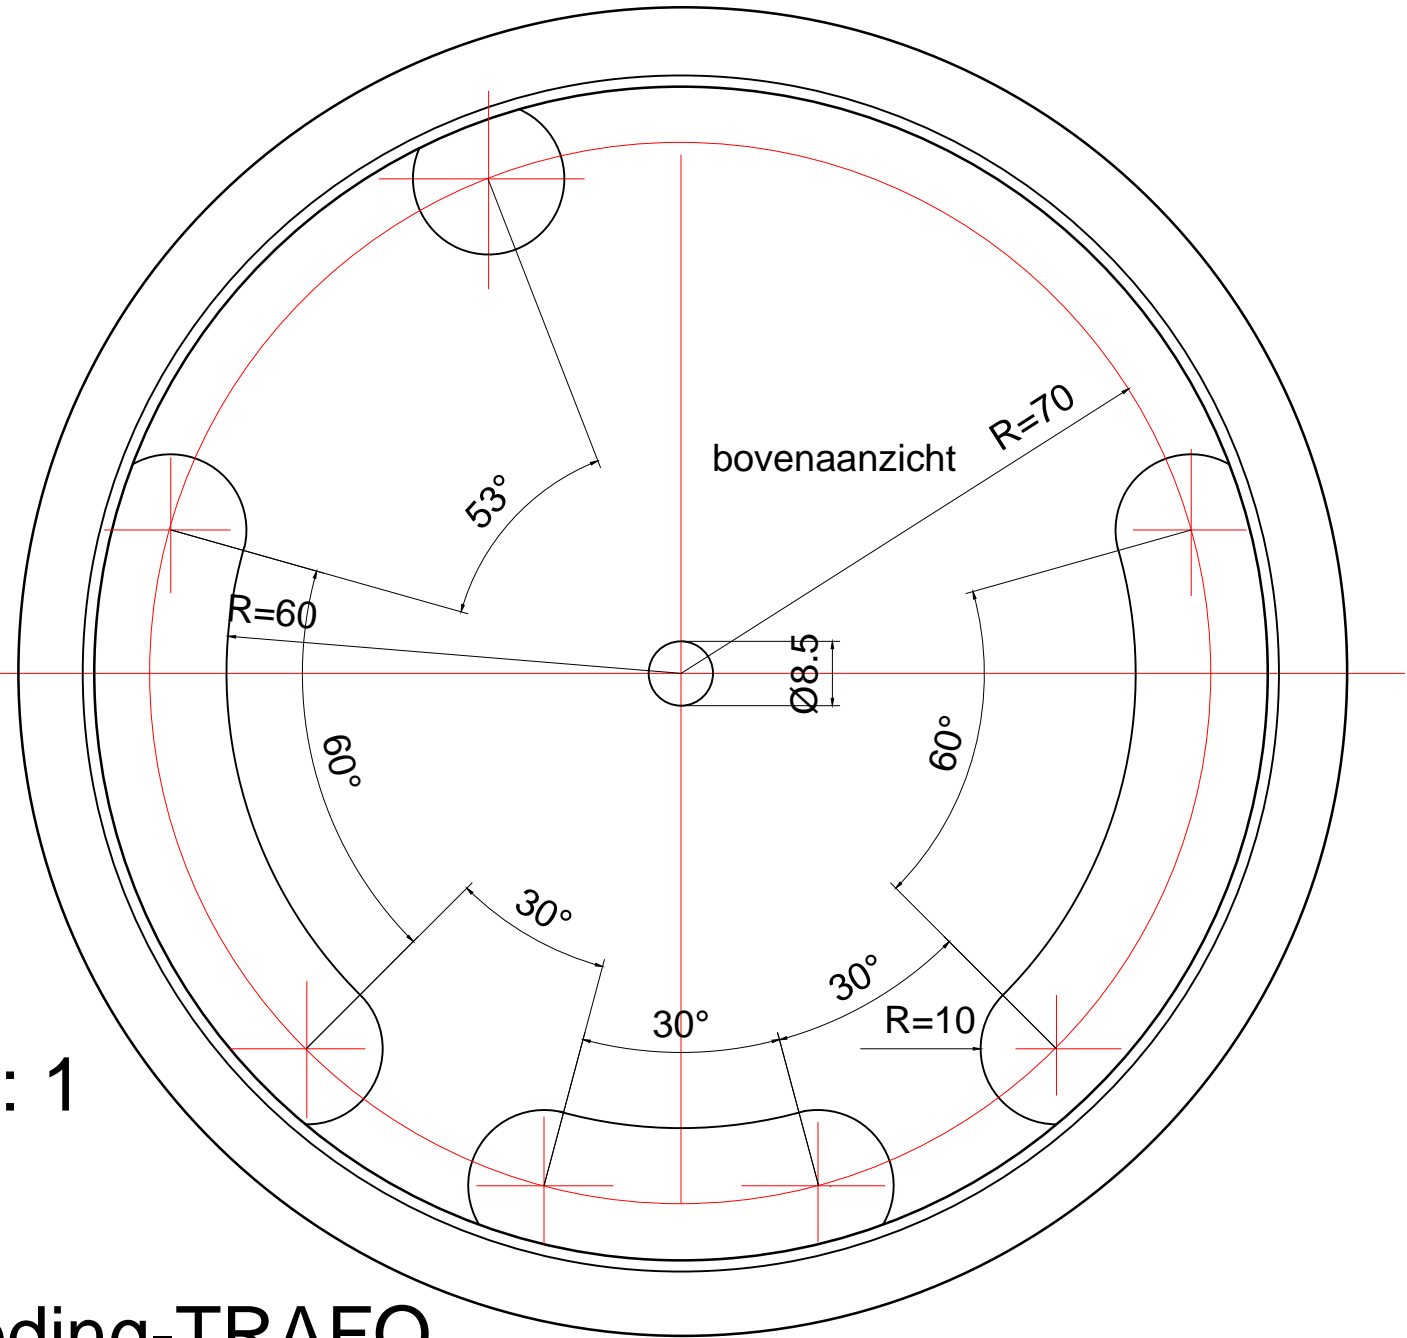

MATERIAAL: Aluminium 2007(AlCuMgPb)

bovenzijde

bovenaanzicht

SCHAAL 1 : 1

Sierring Voeding-TRAFO