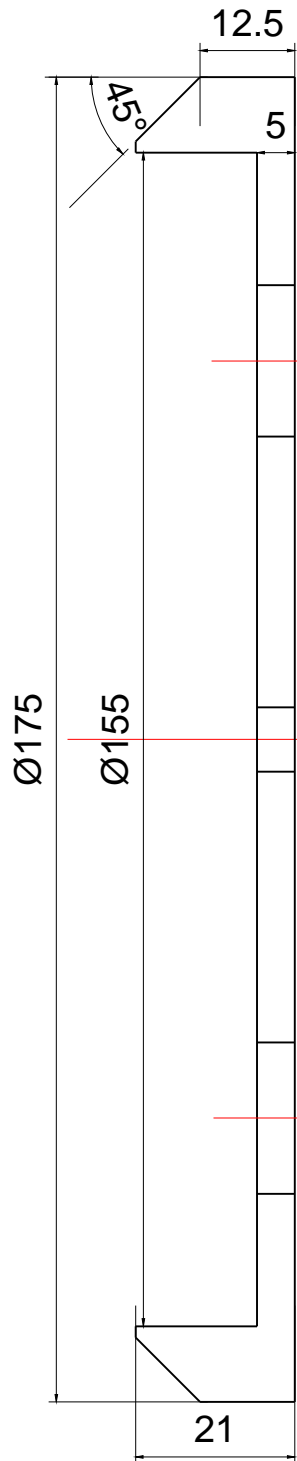

Sierring OUTPUT-TRAFO

SCHAAL 1 : 1