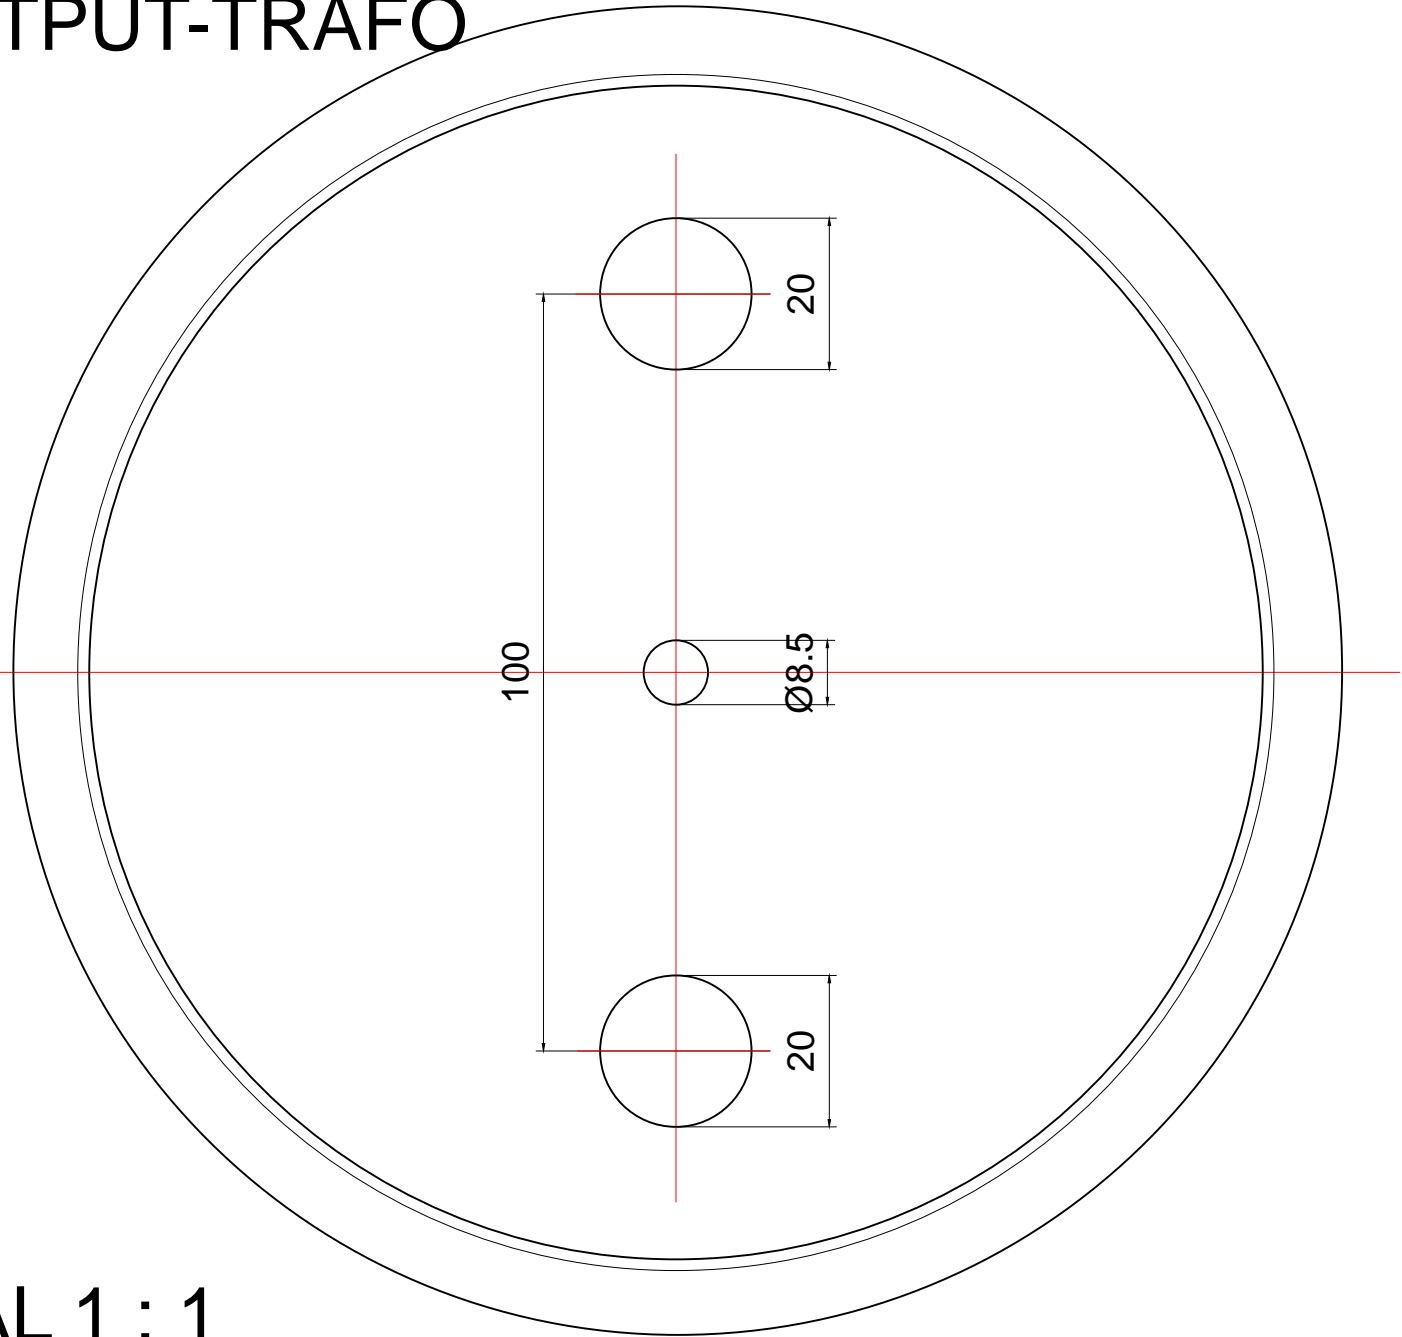

Sierring OUTPUT-TRAFO

SCHAAL 1 : 1