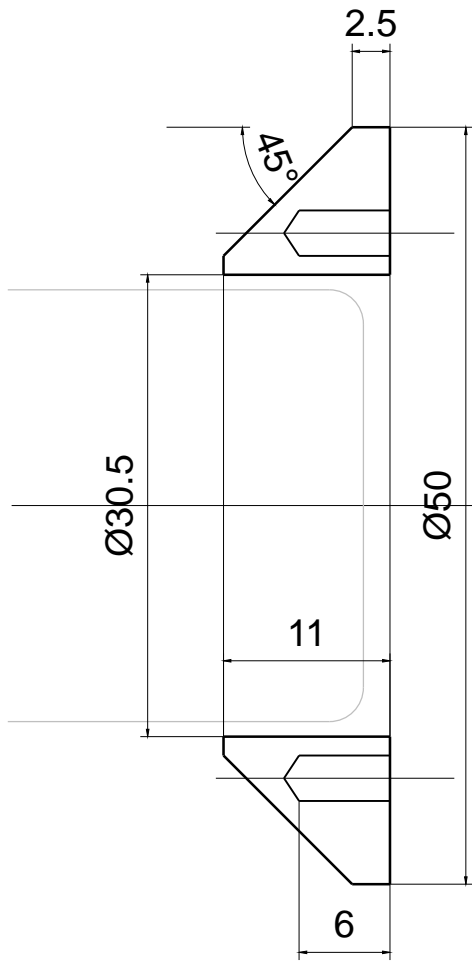

Sierring 6D22S

SCHAAL 2 : 1