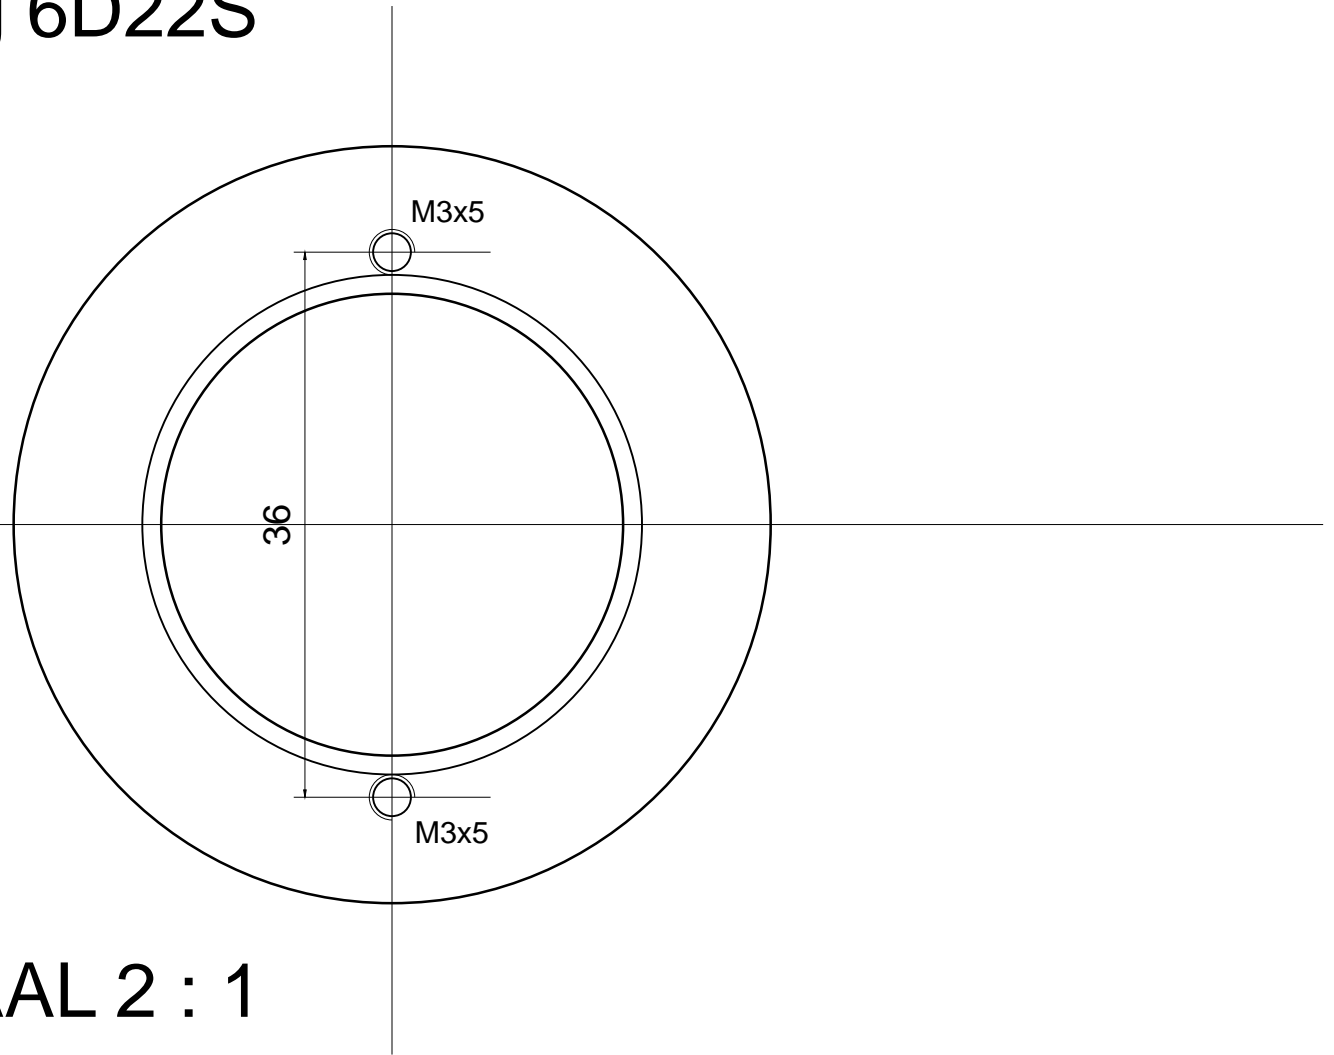

Sierring 6D22S

SCHAAL 2 : 1