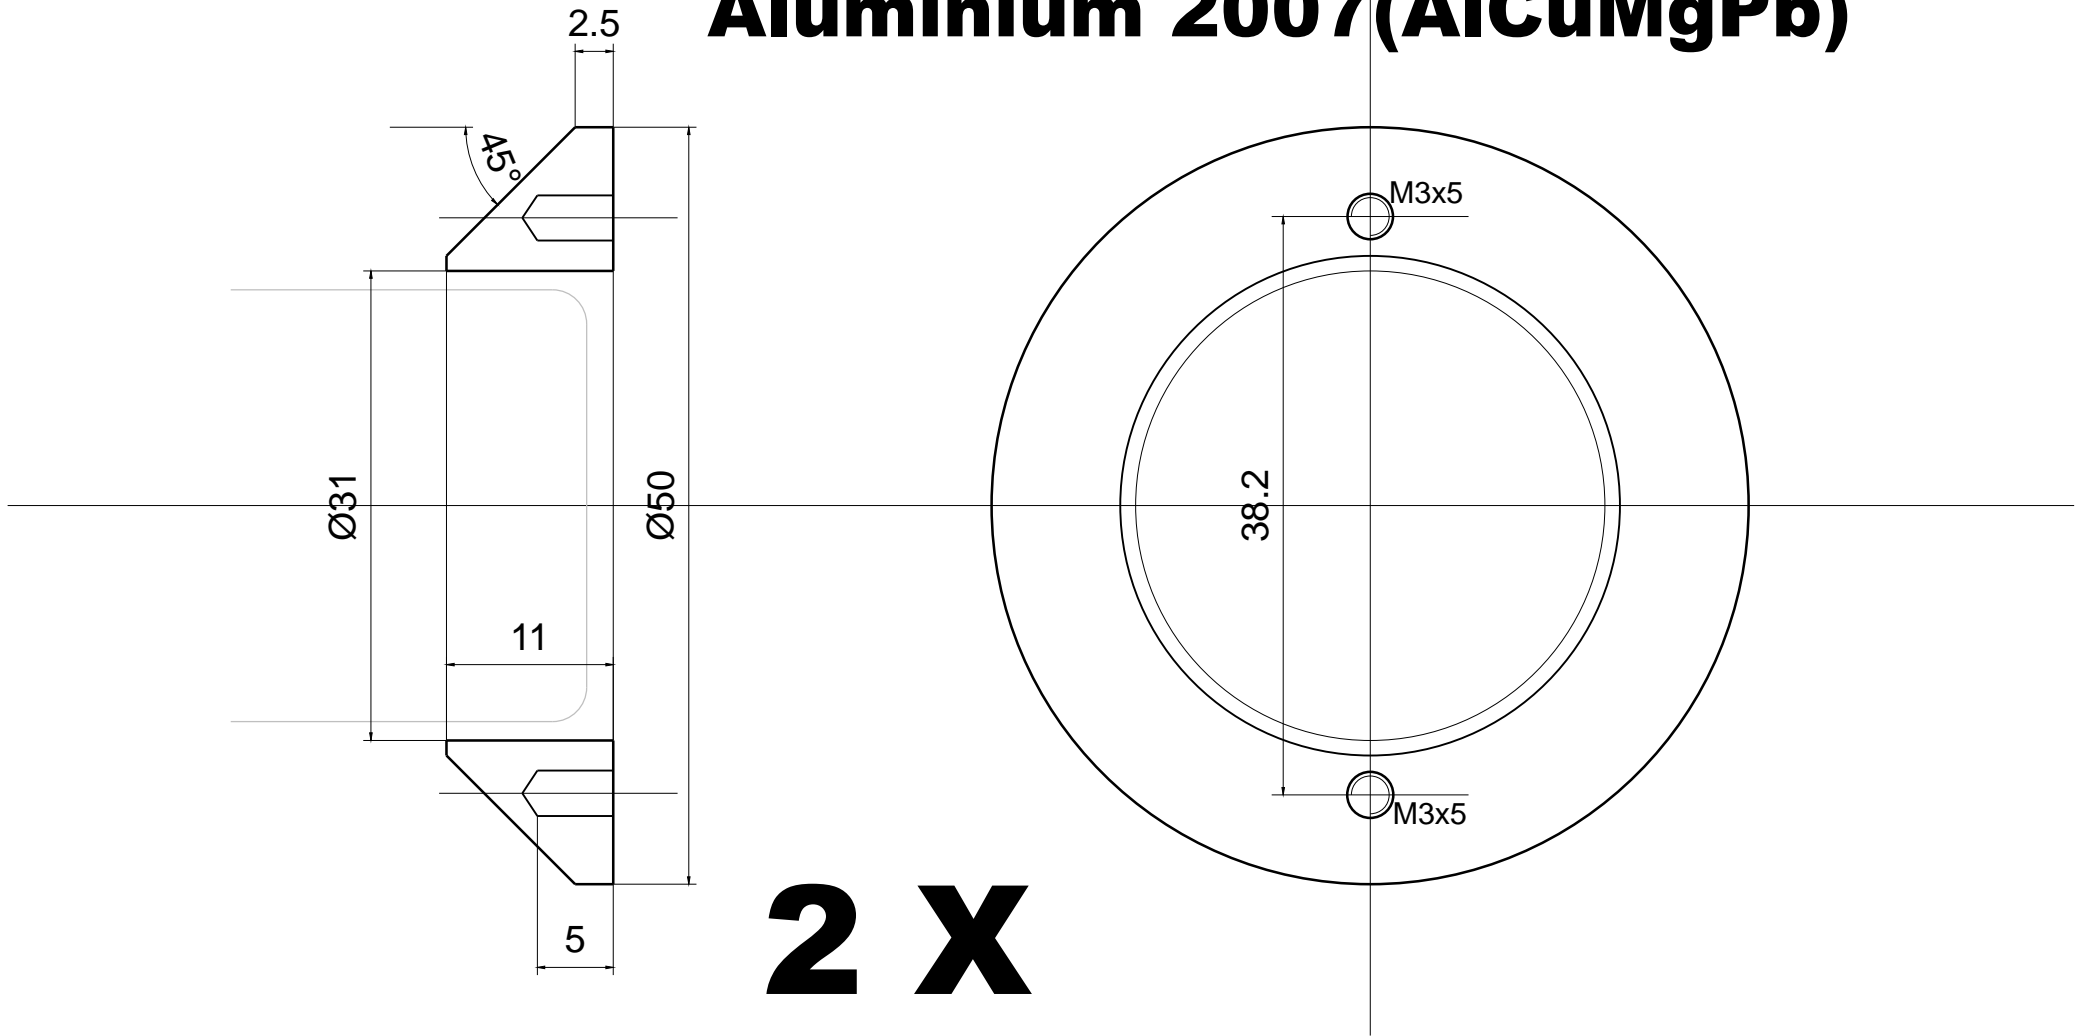

**MATERIAAL:
Aluminium 2007(AlCuMgPb)**

2 X
SCHAAL 2 : 1