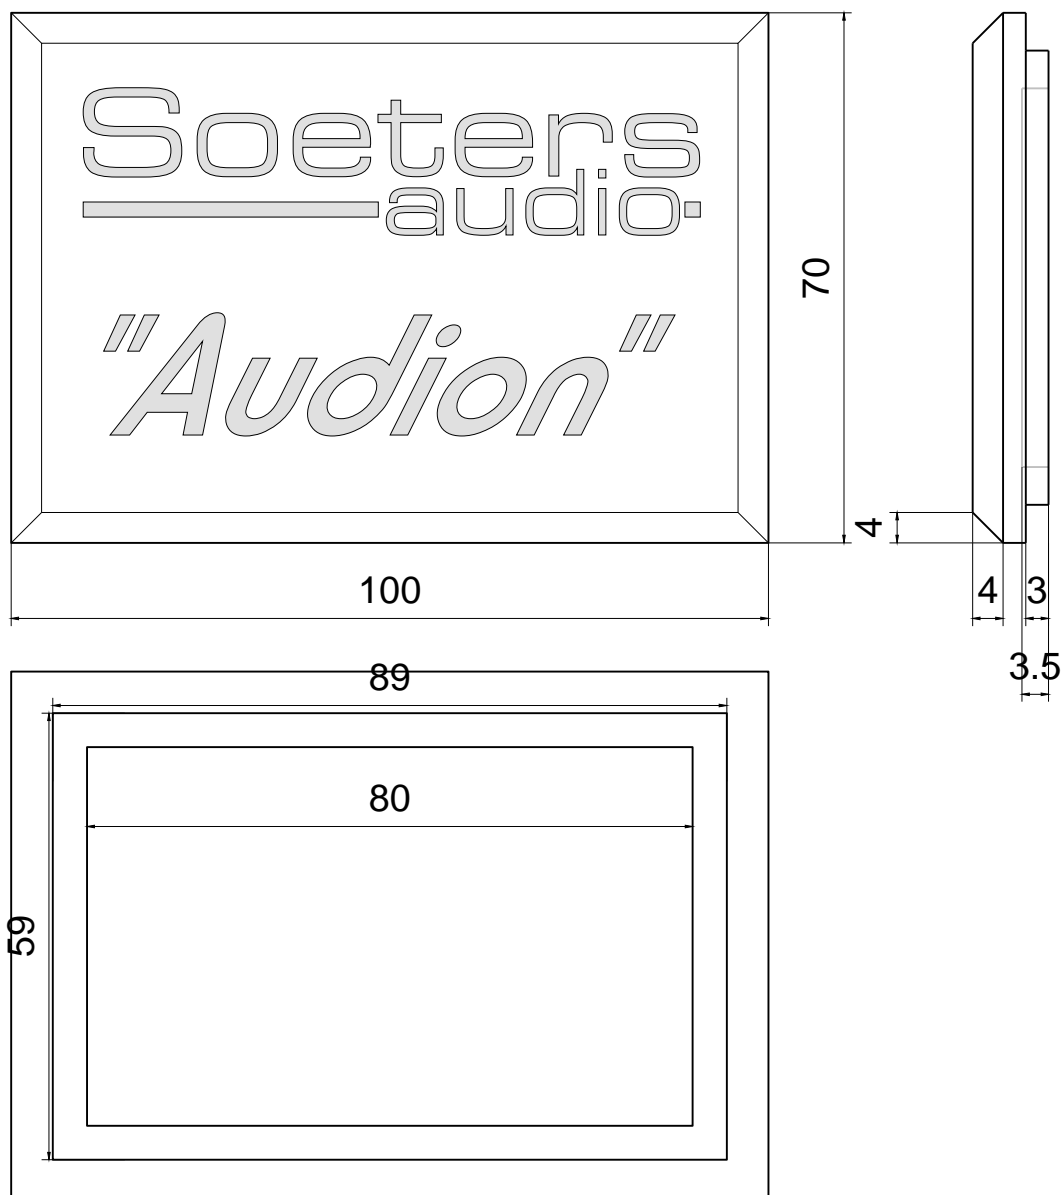

Square721 Ex Bt
Horatio DMed

Materiaal: Messing
onderzijde coating
Graveerdiepte ca.1,5mm