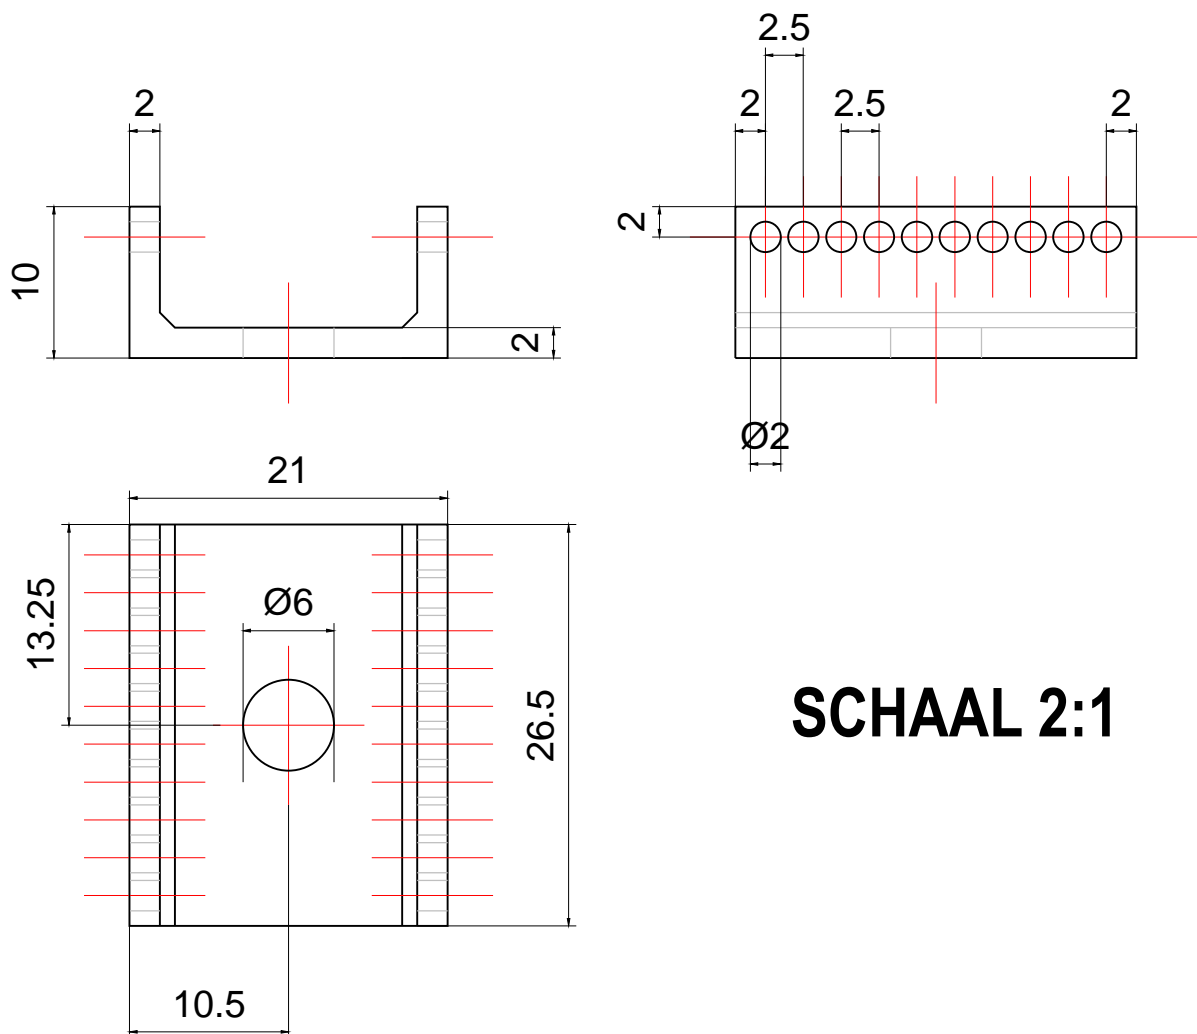

## Centraal aardpunt materiaal 99,999% zilver

**SCHAAL 2:1**